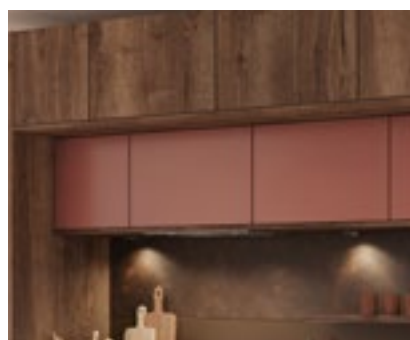

Gestapelde bovenkasten

Door bovenkasten te stapelen ontstaat er meer opbergruimte. Extra leuk met keukendeuren verschillende kleuren.