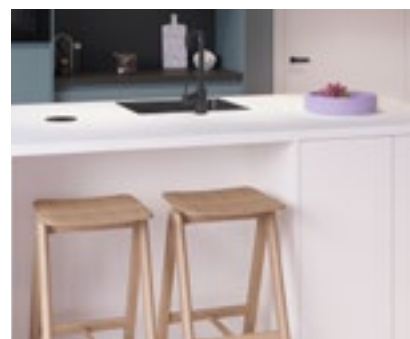

Gezellig zitje

Ideaal voor extra gezelschap tijdens het koken. Zorg hierbij altijd dat de barkruk past bij de hoogte van het werkblad.