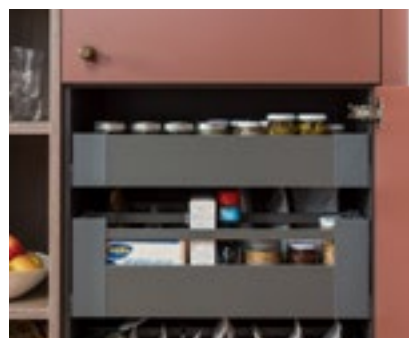

Veel voorraad

In de voorraadkast zitten interne lades voor extra opbergemak. Dit maakt de kast overzichtelijk en handig in gebruik.