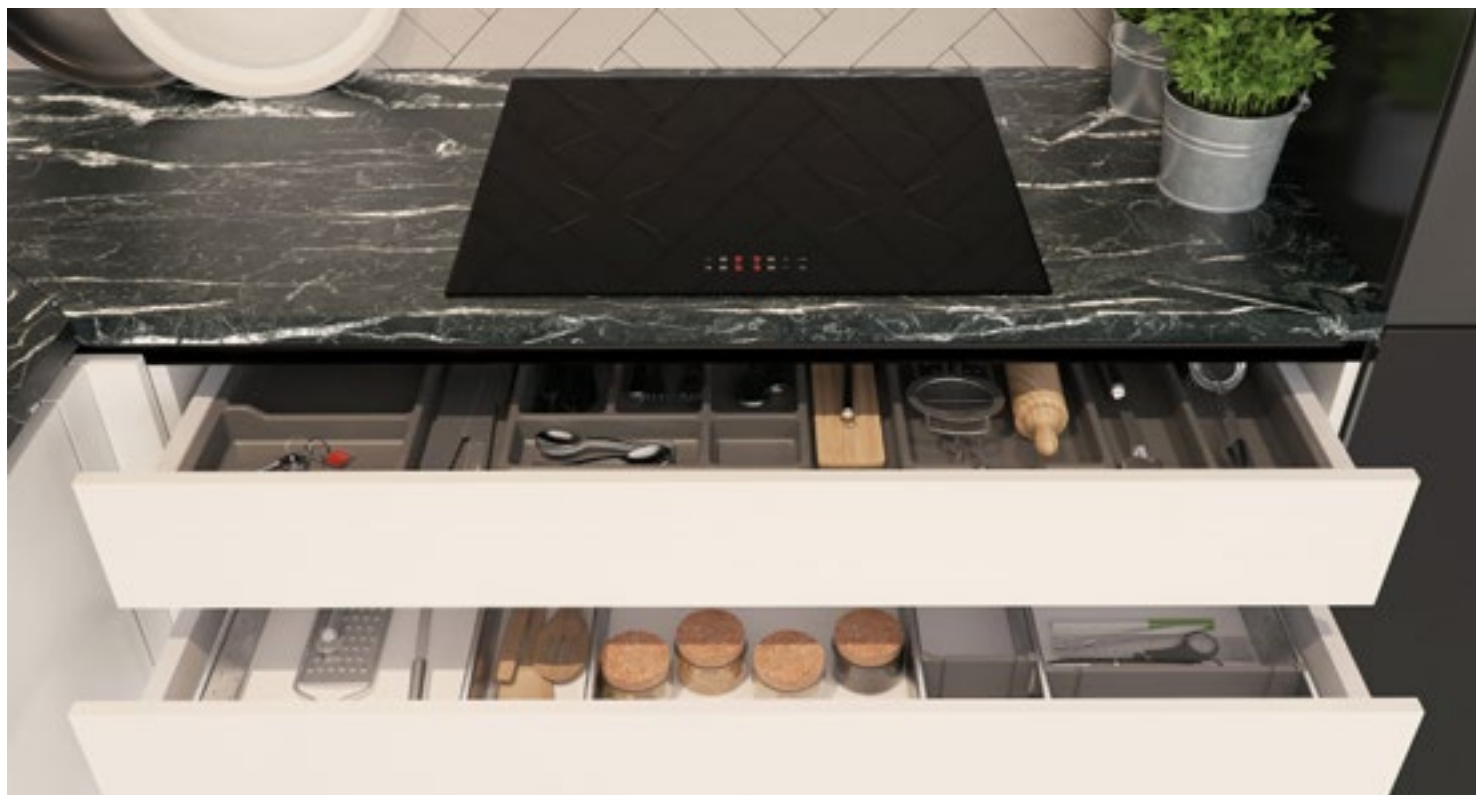

---

**€ 3.929**

Accessoires **Quooker**  
**Led-verlichting**  
**Houten**  
**bestekindeling**

---

**€ 1.048**

Deze opstelling inclusief apparatuur,  
werkblad, accessoires en levering

**€ 12.863**

Inmeten en monteren van de keuken  
**+ € 1.109**

# Andes wit

Meer lezen?  
**Klik hier**

Kun je niet kiezen tussen een lichte en donkere keuken? Deze moderne keuken is deels uitgevoerd in wit hoogglans, maar heeft hoge kasten in de kleur lesteengrijs. In combinatie met het opvallende marmerlook keukenblad is de keuken een echte blikvanger.