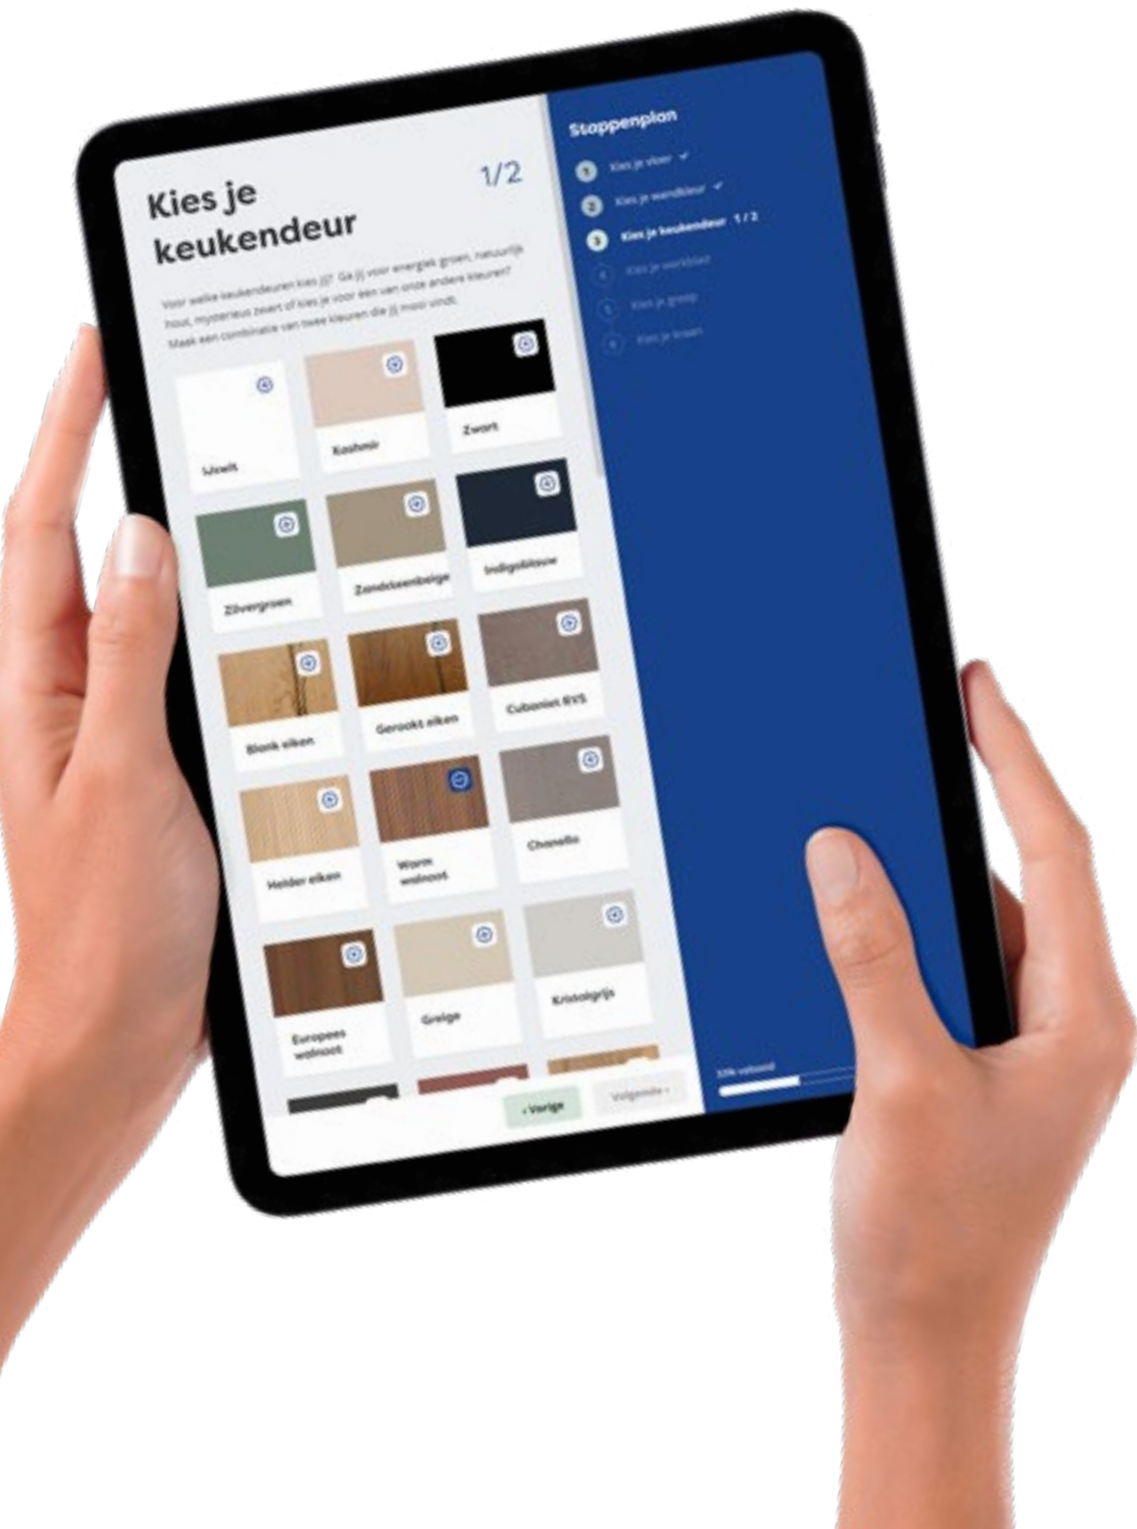

# Neem een kijkje in de keukens van tevreden klanten!

*Thuis bij jou?*

*Thuis bij Chantal*

*Thuis bij Jeffrey*

*Thuis bij Jessica*

Meer inspiratie opdoen? Volg ons op Instagram  
of bekijk meer foto's op onze website.

# Moodboard Maker

Maak met onze online Moodboard Maker in een paar stappen jouw keukenwensen visueel. Kies eerst je vloer en wandkleur en maak vervolgens een keuze uit onze keukendeuren, werkbladen, grepen en kranen.