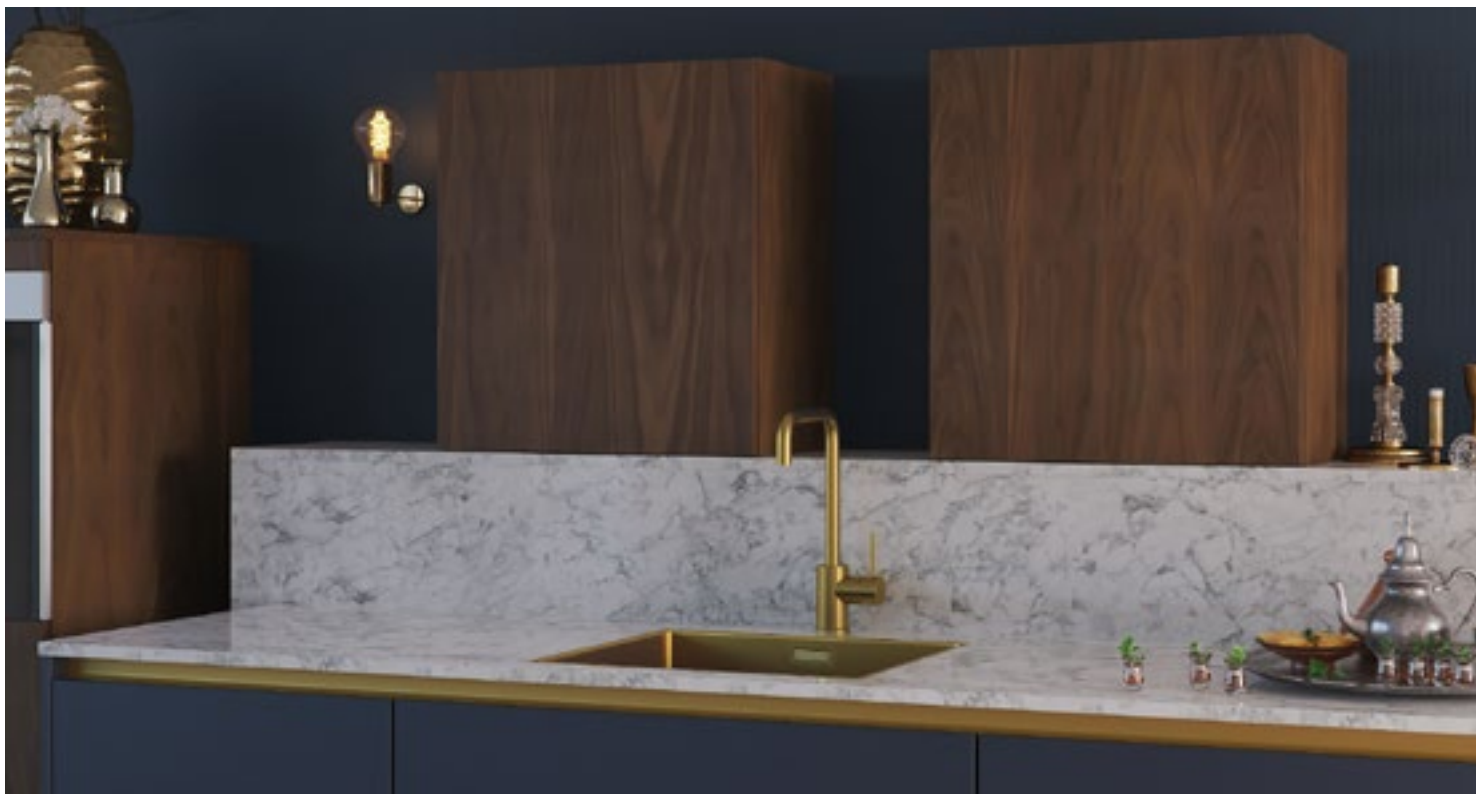

#### Stoere details

De zwarte kraan, kookplaat, oven en het open wandrek zorgen voor een stoere uitstraling.

# Atlas indigoblauw

Meer lezen?  
**Klik hier**

Een opvallende keuken met gedurfde combinaties. Dat rustige, warme tinten prima samen kunnen met meer gewaagde tinten en opvallende accessoires, bewijzen de gouden greeplijsten, gouden kraan en het marmereen aanrechtblad.